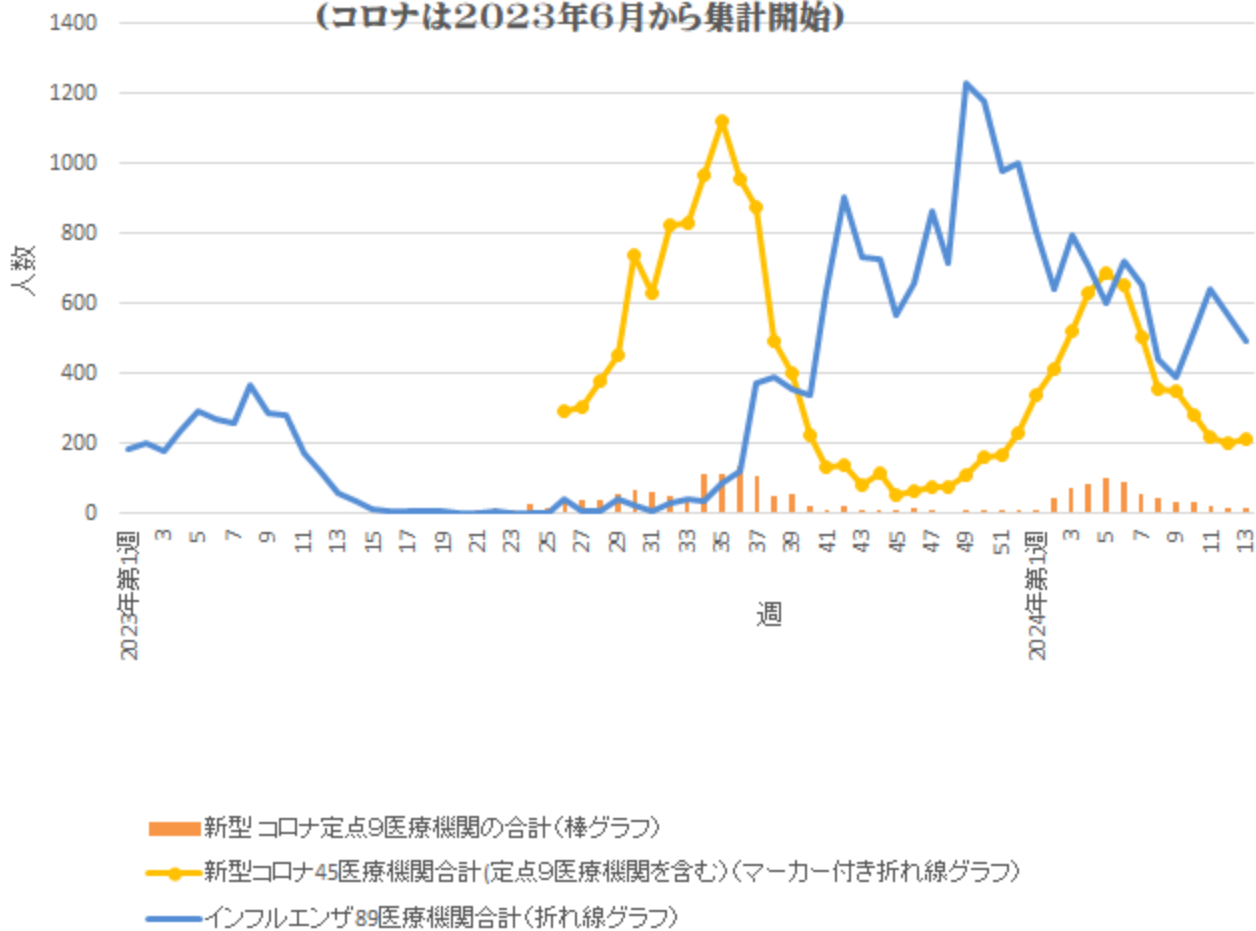

秦野伊勢原地区新型コロナ&インフルエンザ集計数 2023年第1週から2024年第13週まで (コロナは2023年6月から集計開始)

秦野伊勢原地区インフルエンザA&B 2023年第1週から2024年第13週まで